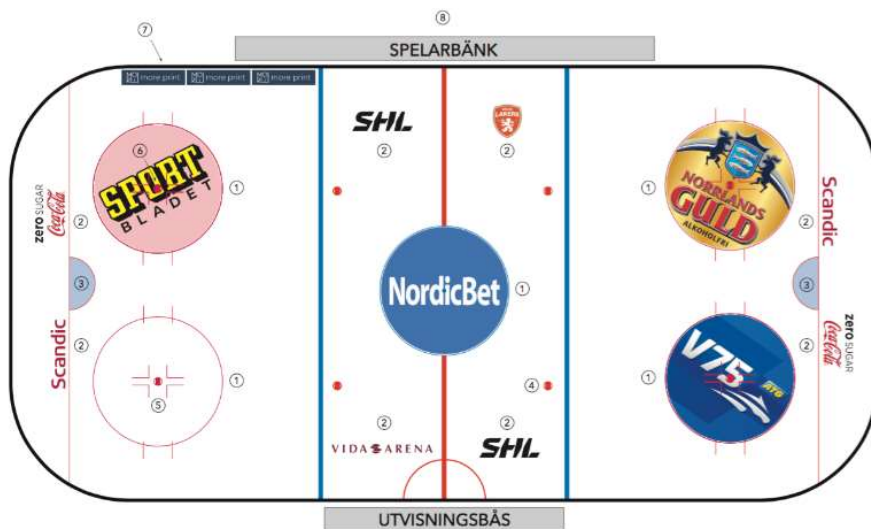

ISREKLAM

- Reklamskatten är borttagen sedan 2022

- 1- Mittcirkel 1 st 9 m dia. Pris: **30.000** kr st (is-duk 16 445 kr ex moms)
- 2- Tekningscirkel – försvars/anfallszon 4 st 9m dia. Pris: **15.000** kr st (is-duk 16 445 kr ex moms)
- 3- Mittzon – tekningspunkt 2 st ytor diameter 2 m. Pris: **8 000** kr st (is-duk 5 000 kr ex moms)

Avtal på minst 3-år ska skrivas senast 15 maj så is-duk kan beställas.

Sarg

- Reklamskatten är borttagen sedan 2022

Sargplats Mått 3 x 0,81 m. Pris: **12 000** kr/år. (tryck och montering 3455kr(ex moms)/reklamplats)

Avtal på minst 3-år ska skrivas senast 15 maj så montering kan genomföras innan isläggning.